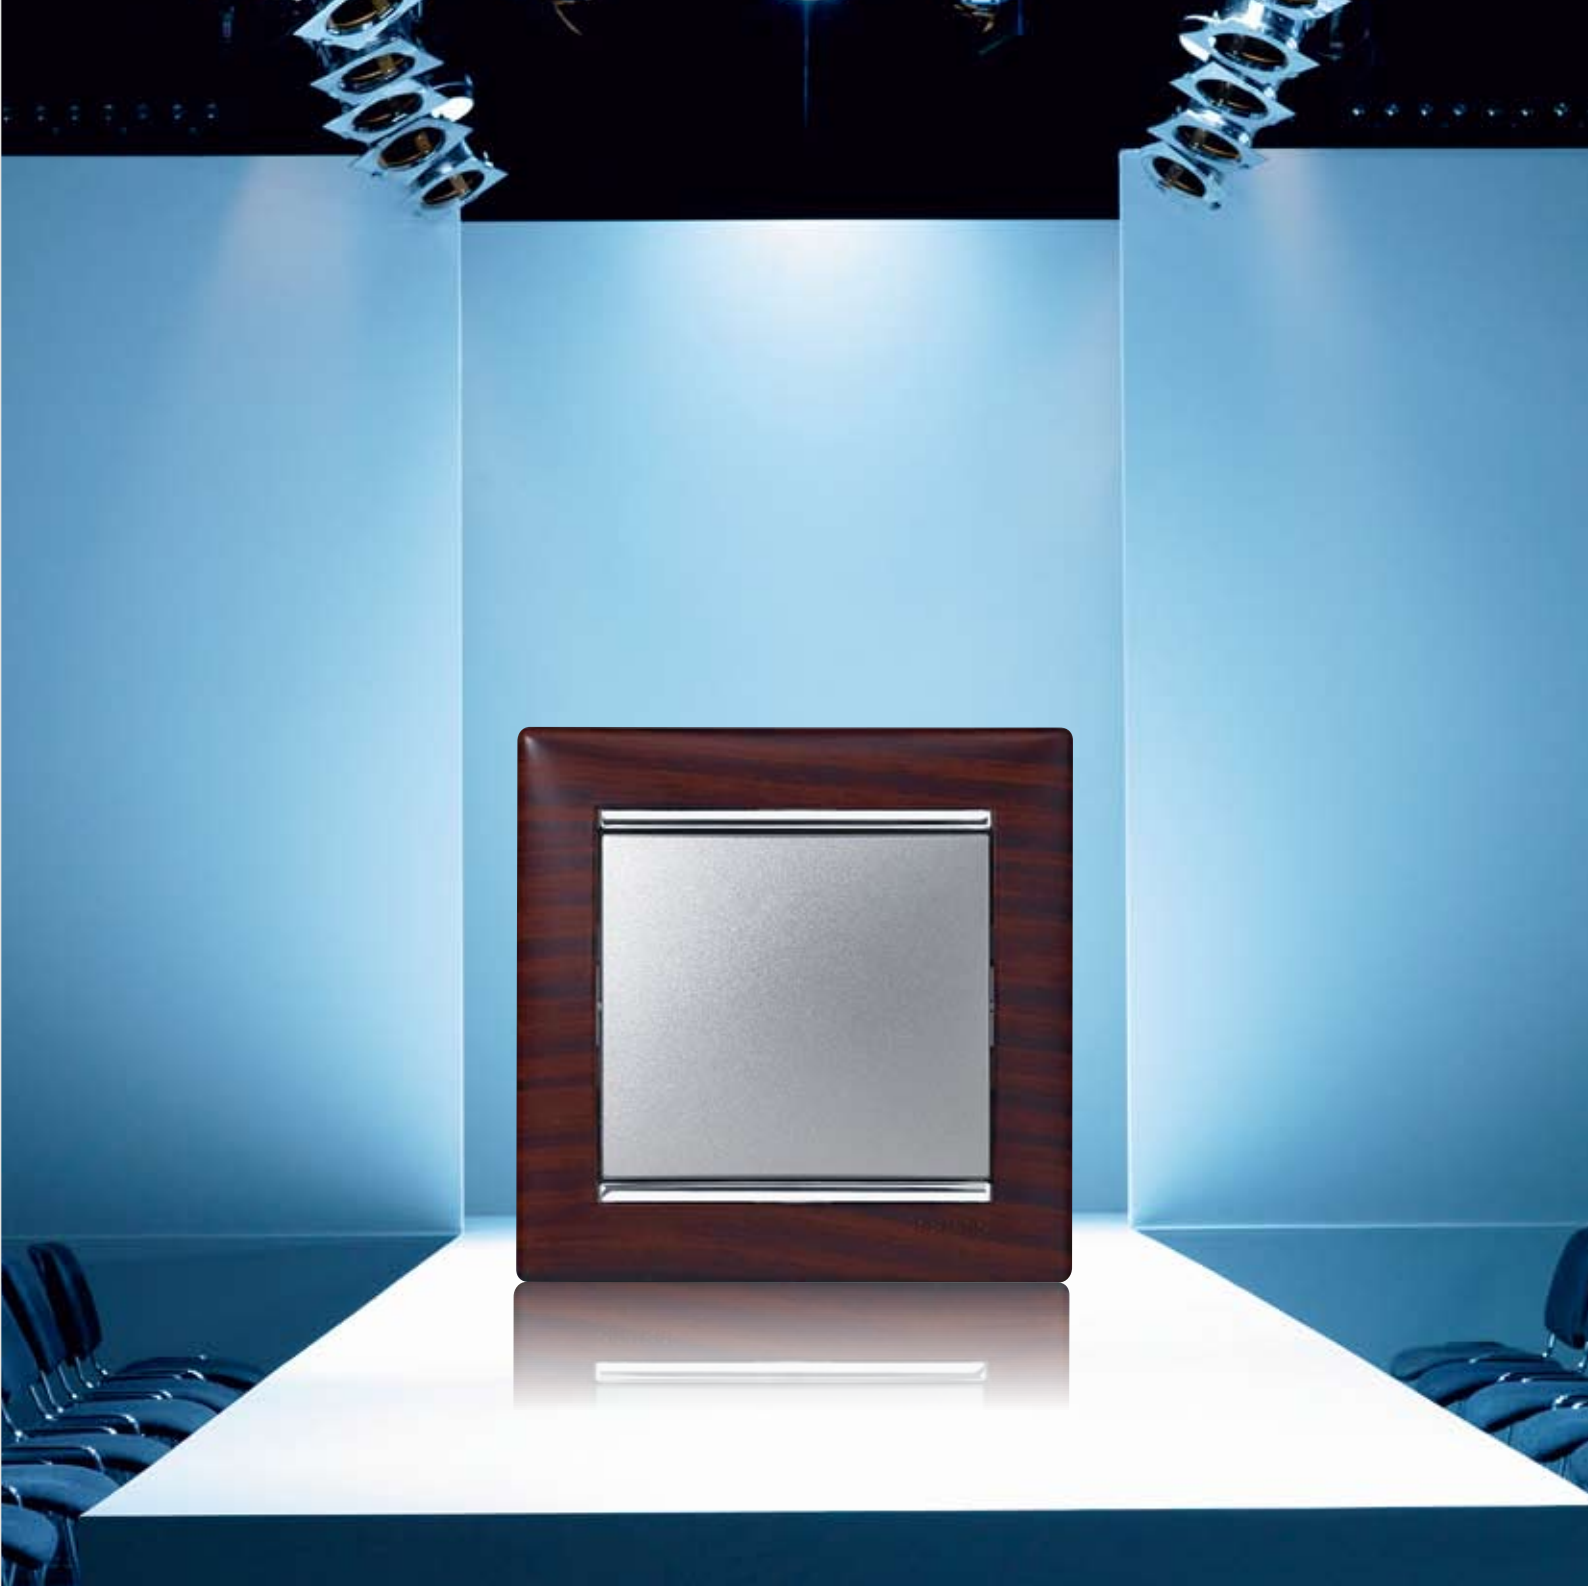

Noua Colecție Valena™

O NOUĂ PALETĂ DE CULORI VALENA

Admiră spectacolul Valena

Valena a creat noua sa colecție aducând culorile, finisajele sale vii în fiecare cameră (living, bucătărie, dormitor, baie...) pentru a încânta privirea și a crea o stare de bine.

Toată familia se va bucura de Valena până în vârful degetelor. Datorită culorilor sale moderne, gamei sale variate și complete, Valena dă valoare transformând interiorul locuinței într-unul viu și remarcabil. Cu noi finisaje elegante, rame verticale sau orizontale de la 2 la 5 posturi, noua gamă vine în întâmpinarea oricărei dorințe actuale.