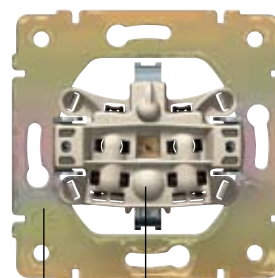

Mecanism cu adâncimea de 21 mm ce facilitează cablajul în doza de montaj îngropat

Tipul de montaj rapid și sigur este o trăsătură distinctivă a gamei de prize Valena. Cu Valena vă veți bucura de un ritm mai alert în instalare.