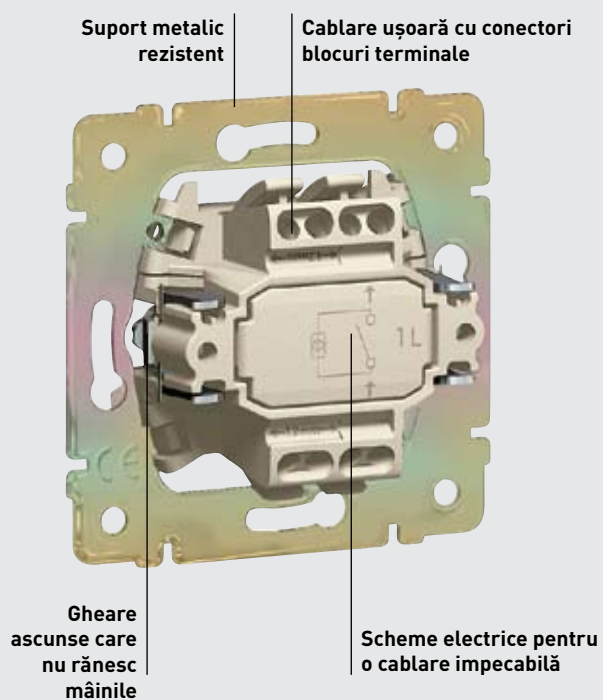

Valena – un stil rezistent la apă

Funcția IP 44: un răspuns pentru orice întrebuintare

Acoperind întrerupătorul cu capacul IP 44, sisteme ca cel de distribuție a sunetului pot fi instalate în siguranță chiar și în baie. Vă puteți bucura de estetica gamei în orice colț al locuinței utilizând orice funcțiune.

Tunner FM

Priză

Priză RJ45

Priză

Valena o sursă de siguranță pentru casa ta

În baie sau bucătărie sunt îndeplinite condițiile în ceea ce privește protecția IP 44.

Valena prezintă o gamă completă de rame și prize de curent rezistente la apă, cu clapetă și obturatoare pentru protecția copiilor. Alegând Valena, beneficiezi și de siguranța oferită de IP44.

Mecanism cu adâncimea de 21 mm ce facilitează cablajul în doza de montaj îngropat

Tipul de montaj rapid și sigur este o trăsătură distinctivă a gamei de prize Valena. Cu Valena vă veți bucura de un ritm mai alert în instalare.