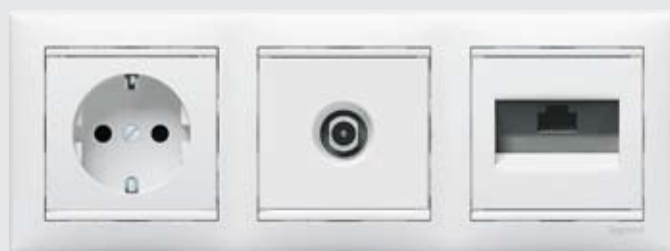

NOU

Ivoar insert
Auriu

Căramiziu

Brun

Argilă

Valena Aluminiu se potrivește perfect

Înterupătorul devine un accesoriu la modă pentru casă. O gamă de texturi mereu tânără, un stil modern.

Valena Aluminiu este o combinație elegantă de texturi, lemn cu metal. Fiind ea însăși o sursă de lumină în orice cameră, această gamă îmbracă locuința cu stil. Imaginea lemnului conferă mai multă căldură decorației, în timp ce metalul pune în valoare latura modernă a casei. Fără nicio îndoială, Valena reprezintă alegerea ideală pentru orice interior!