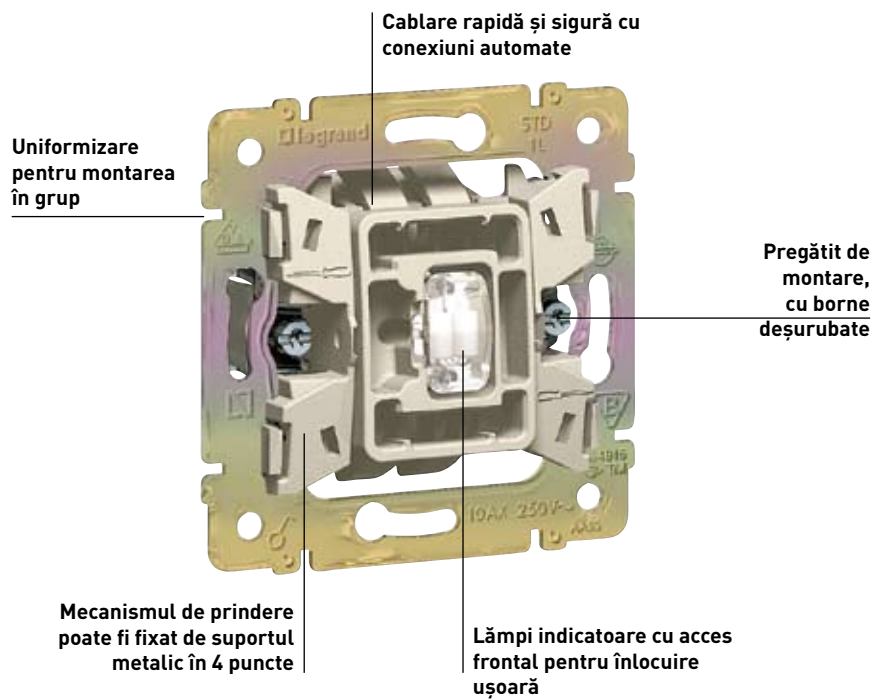

Valena, un produs dezvoltat cu grijă și profesionalism atât la interior cât și la exterior

Valena este alegerea profesioniștilor de-a lungul timpului