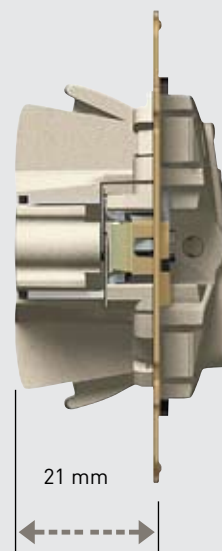

Pentru a garanta o instalație care să ofere o utilizare confortabilă și performanță energetică, Valena se bazează pe tehnologia Legrand care și-a dovedit eficiența. Rezistența mecanismelor și performanța produselor sale asigură o instalare simplă și rapidă, fără unelte. Valena vă ajută să economisiți timp și garantează un rezultat final perfect. Valena reprezintă eficiența tehnologiei Legrand dovedită de-a lungul timpului.

Mecanism cu adâncimea de 21 mm ce facilitează cablajul în doza de montaj îngropat

Tipul de montaj rapid și sigur este o trăsătură distinctivă a gamei de prize Valena. Cu Valena vă veți bucura de un ritm mai alert în instalare.